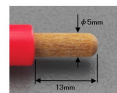

品番：EA581DA-25

品名：110mm 墨差し

販売価格	2,700円(税抜) / 2,970円(税込)		
カタログ価格	2,700円(税抜) / 2,970円(税込)		
在庫数	最新在庫: 6 (2026/07/04 05:49現在)		
商品入数	1	販売単位	個
カタログページ	0723ページ		

仕様

メーカー	TJMデザイン (Tajlma)	型番	PS-SSA
サイズ	111×6×24mm	材質	穂先: 銅板 軸: ABS 芯: 合成繊維
重量	20g		

穂先素材は高級銅合金(燐青銅板44枚)を使用するので、曲げやサビに強く長持ちします。

穂先は、墨含みがよくバラけません。

使用後は、水洗いをするだけで墨が簡単に落ちます。

線幅は砥石などで自在に調整できます。

文字書き芯が交換できます。(交換用2本付)

株式会社エスコ

大阪府大阪市西区立売堀3丁目8番14号 06-6532-6226(代表)

© 2018 ESCO Co.,Ltd.