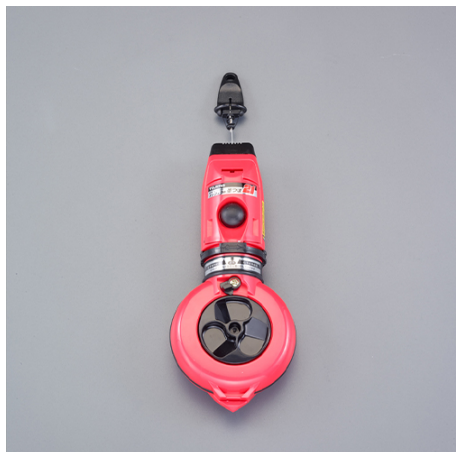

品番：EA581DA-31

品名：21m 墨つぼ(赤)

販売価格	3,960円(税抜) / 4,356円(税込)		
カタログ価格	3,960円(税抜) / 4,356円(税込)		
在庫数	最新在庫: 3 (2026/04/30 02:05現在)		
商品入数	1	販売単位	個
カタログページ	0723ページ		

仕様

メーカー	TJMデザイン (Tajlma)	型番	PS-SUM21-R
糸サイズ	太さ:0.6mm 長さ:21m	自動巻取り	10m
タンク容量	30ml	サイズ	240×85×41mm
重量	200g	材質	本体:ABS樹脂 糸:ナイロン
色	赤	付属品	パーフェクト墨つぼ用細糸(太さ0.6mm)

自動调速巻取式

ゴムパッキンを要所に使用、墨漏れしにくく墨汁の乾燥を防ぎ、長期使用が可能です。

狭い所にも確実に墨が打てるバリカン形状の先端ヘッド採用

針先から墨が打てる「ピーラインセフカル」標準装備

つぼ部が回転するので、握り手に合わせて最適なポジションがつけられる首振りヘッド採用

自動で開くポップアップ式蓋、墨付けが楽に行えます。

糸に墨汁を均一に染み込ませることができる綿押え付き

糸替え時に便利な糸通し棒付き