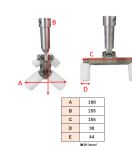

品番：EA588-94

品名：ドライウォールテープローラー(出隅用)

販売価格	14,500円(税抜) / 15,950円(税込)		
カタログ価格	14,500円(税抜) / 15,950円(税込)		
在庫数	最新在庫: 3 (2026/05/04 06:27現在)		
商品入数	1	販売単位	個
カタログページ	0121ページ		

仕様

メーカー	EDMA(エドマ)	型番	278155
サイズ	155×155×100mm	ローラー幅	44mm
重量(g)	400	ローラー外径	約30mm
ドライウォールテープの出隅の貼り付けに			
別売のポールに組み合わせてご使用いただけます。			