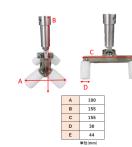

品番：EA588-94

品名：ドライウォールテープローラー(出隅用)

販売価格	14,500円(税抜) / 15,950円(税込)		
カタログ価格	14,500円(税抜) / 15,950円(税込)		
在庫数	最新在庫: 3 (2026/06/27 09:19現在)		
商品入数	1	販売単位	個
カタログページ	0121ページ		

仕様

メーカー	EDMA(エドマ)	型番	278155
サイズ	155×155×100mm	ローラー幅	44mm
重量(g)	400	ローラー外径	約30mm
ドライウォールテープの出隅の貼り付けに			
別売のポールに組み合わせてご使用いただけます。			