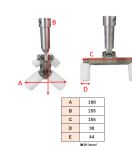

品番：EA588-94

品名：ドライウォールテープローラー(出隅用)

販売価格	14,500円(税抜) / 15,950円(税込)		
カタログ価格	14,500円(税抜) / 15,950円(税込)		
在庫数	最新在庫: 3 (2026/06/27 10:23現在)		
商品入数	1	販売単位	個
カタログページ	0121ページ		

仕様

メーカー	EDMA(エドマ)	型番	278155
サイズ	155×155×100mm	ローラー幅	44mm
重量(g)	400	ローラー外径	約30mm
ドライウォールテープの出隅の貼り付けに			
別売のボールに組み合わせてご使用いただけます。			