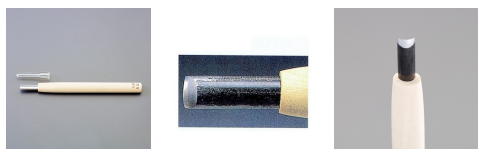

品番：EA588MA-1

品名：1.0mm 彫刻刀(安来鋼/丸型)

販売価格	3,670円(税抜) / 4,037円(税込)		
カタログ価格	3,670円(税抜) / 4,037円(税込)		
在庫数	最新在庫: 1 (2026/04/28 06:48現在)		
商品入数	1	販売単位	本
カタログページ	0141ページ		

R刃になっているため、緩やかな溝が彫れます。

仕様

全長	212mm	刃幅	1mm
形状	丸型	材質	刃:安来鋼 柄:朴