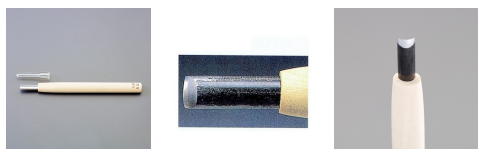

品番：EA588MA-1.5

品名：1.5mm 彫刻刀(安来鋼/丸型)

販売価格	2,410円(税抜) / 2,651円(税込)		
カタログ価格	2,410円(税抜) / 2,651円(税込)		
在庫数	最新在庫: 3 (2026/04/28 08:16現在)		
商品入数	1	販売単位	本
カタログページ	0141ページ		

R刃になっているため、緩やかな溝が彫れます。

#### 仕様

全長	212mm	刃幅	1.5mm
形状	丸型	材質	刃:安来鋼 柄:朴

R刃になっているため、緩やかな溝が彫れます。