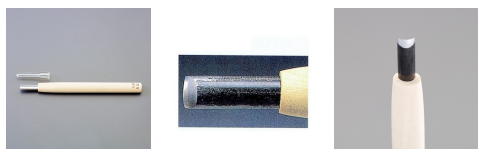

品番：EA588MA-10.5

品名：10.5mm 彫刻刀(安来鋼/丸型)

販売価格	2,410円(税抜) / 2,651円(税込)		
カタログ価格	2,410円(税抜) / 2,651円(税込)		
在庫数	最新在庫: 1 (2026/04/28 09:37現在)		
商品入数	1	販売単位	本
カタログページ	0141ページ		

R刃になっているため、緩やかな溝が彫れます。

仕様

全長	212mm	刃幅	10.5mm
形状	丸型	材質	刃:安来鋼 柄:朴