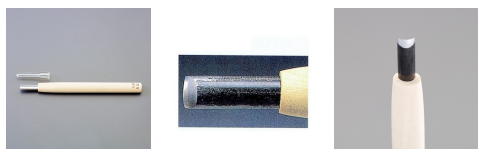

品番：EA588MA-13.5

品名：13.5mm 彫刻刀(安来鋼/丸型)

販売価格	2,640円(税抜) / 2,904円(税込)		
カタログ価格	2,640円(税抜) / 2,904円(税込)		
在庫数	最新在庫: 2 (2026/04/28 08:16現在)		
商品入数	1	販売単位	本
カタログページ	0141ページ		

R刃になっているため、緩やかな溝が彫れます。

#### 仕様

全長	212mm	刃幅	13.5mm
形状	丸型	材質	刃:安来鋼 柄:朴

R刃になっているため、緩やかな溝が彫れます。