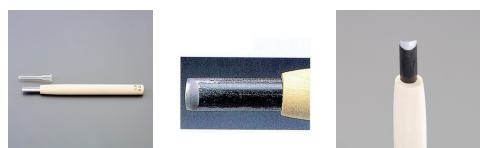

品番：EA588MA-15

品名：15.0mm 彫刻刀(安来鋼/丸型)

販売価格	2,640円(税抜) / 2,904円(税込)		
カタログ価格	2,640円(税抜) / 2,904円(税込)		
在庫数	最新在庫: 2 (2026/04/28 08:15現在)		
商品入数	1	販売単位	本
カタログページ	0141ページ		

R刃になっているため、緩やかな溝が彫れます。

#### 仕様

全長	212mm	刃幅	15mm
形状	丸型	材質	刃:安来鋼 柄:朴

R刃になっているため、緩やかな溝が彫れます。