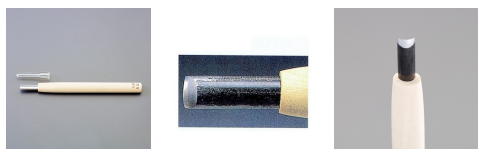

品番：EA588MA-18

品名：18.0mm 彫刻刀(安来鋼/丸型)

販売価格	2,750円(税抜) / 3,025円(税込)		
カタログ価格	2,750円(税抜) / 3,025円(税込)		
在庫数	最新在庫: 2 (2026/04/28 08:15現在)		
商品入数	1	販売単位	本
カタログページ	0141ページ		

R刃になっているため、緩やかな溝が彫れます。

仕様

全長	212mm	刃幅	18mm
形状	丸型	材質	刃:安来鋼 柄:朴