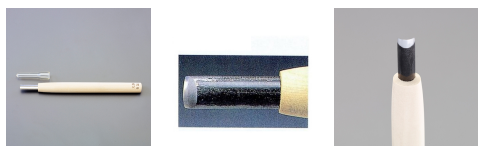

品番：EA588MA-2

品名：2.0mm 彫刻刀(安来鋼/丸型)

販売価格	3,670円(税抜) / 4,037円(税込)		
カタログ価格	3,670円(税抜) / 4,037円(税込)		
在庫数	最新在庫: 1 (2026/04/28 08:14現在)		
商品入数	1	販売単位	本
カタログページ	0141ページ		

R刃になっているため、緩やかな溝が彫れます。

#### 仕様

全長	212mm	刃幅	2mm
形状	丸型	材質	刃:安来鋼 柄:朴

R刃になっているため、緩やかな溝が彫れます。