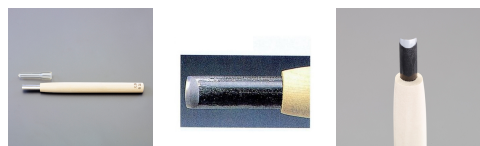

品番：EA588MA-21

品名：21.0mm 彫刻刀(安来鋼/丸型)

販売価格	3,550円(税抜) / 3,905円(税込)		
カタログ価格	3,550円(税抜) / 3,905円(税込)		
在庫数	最新在庫: 3 (2026/04/28 08:14現在)		
商品入数	1	販売単位	本
カタログページ	0141ページ		

R刃になっているため、緩やかな溝が彫れます。

仕様

全長	212mm	刃幅	21mm
形状	丸型	材質	刃:安来鋼 柄:朴