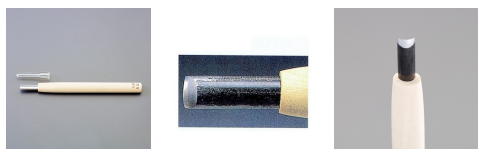

品番：EA588MA-24

品名：24.0mm 彫刻刀(安来鋼/丸型)

販売価格	3,550円(税抜) / 3,905円(税込)		
カタログ価格	3,550円(税抜) / 3,905円(税込)		
在庫数	最新在庫: 2 (2026/04/28 08:15現在)		
商品入数	1	販売単位	本
カタログページ	0141ページ		

R刃になっているため、緩やかな溝が彫れます。

仕様

全長	212mm	刃幅	24mm
形状	丸型	材質	刃:安来鋼 柄:朴