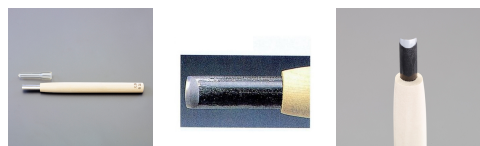

品番：EA588MA-30

品名：30.0mm 彫刻刀(安来鋼/丸型)

販売価格	3,670円(税抜) / 4,037円(税込)		
カタログ価格	3,670円(税抜) / 4,037円(税込)		
在庫数	最新在庫: 3 (2026/04/28 10:57現在)		
商品入数	1	販売単位	本
カタログページ	0141ページ		

R刃になっているため、緩やかな溝が彫れます。

仕様

全長	212mm	刃幅	30mm
形状	丸型	材質	刃:安来鋼 柄:朴