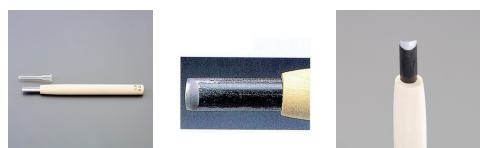

品番：EA588MA-4.5

品名：4.5mm 彫刻刀(安来鋼/丸型)

販売価格	2,180円(税抜) / 2,398円(税込)		
カタログ価格	2,180円(税抜) / 2,398円(税込)		
在庫数	最新在庫: 6 (2026/04/28 08:15現在)		
商品入数	1	販売単位	本
カタログページ	0141ページ		

R刃になっているため、緩やかな溝が彫れます。

仕様

全長	212mm	刃幅	4.5mm
形状	丸型	材質	刃:安来鋼 柄:朴