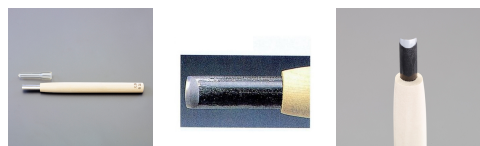

品番：EA588MA-6

品名：6.0mm 彫刻刀(安来鋼/丸型)

販売価格	2,180円(税抜) / 2,398円(税込)		
カタログ価格	2,180円(税抜) / 2,398円(税込)		
在庫数	最新在庫: 3 (2026/04/28 08:14現在)		
商品入数	1	販売単位	本
カタログページ	0141ページ		

R刃になっているため、緩やかな溝が彫れます。

仕様

全長	212mm	刃幅	6mm
形状	丸型	材質	刃:安来鋼 柄:朴