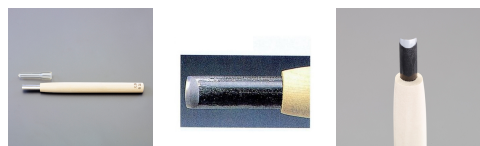

品番：EA588MA-7.5

品名：7.5mm 彫刻刀(安来鋼/丸型)

販売価格	2,290円(税抜) / 2,519円(税込)		
カタログ価格	2,290円(税抜) / 2,519円(税込)		
在庫数	最新在庫: 2 (2026/04/28 08:15現在)		
商品入数	1	販売単位	本
カタログページ	0141ページ		

R刃になっているため、緩やかな溝が彫れます。

#### 仕様

全長	212mm	刃幅	7.5mm
形状	丸型	材質	刃:安来鋼 柄:朴

R刃になっているため、緩やかな溝が彫れます。