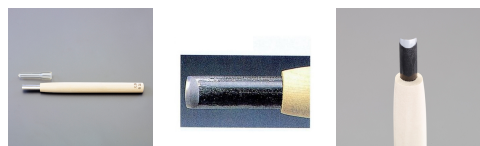

品番：EA588MA-9

品名：9.0mm 彫刻刀(安来鋼/丸型)

販売価格	2,290円(税抜) / 2,519円(税込)		
カタログ価格	2,290円(税抜) / 2,519円(税込)		
在庫数	最新在庫: 2 (2026/04/28 08:14現在)		
商品入数	1	販売単位	本
カタログページ	0141ページ		

R刃になっているため、緩やかな溝が彫れます。

#### 仕様

全長	212mm	刃幅	9mm
形状	丸型	材質	刃:安来鋼 柄:朴

R刃になっているため、緩やかな溝が彫れます。