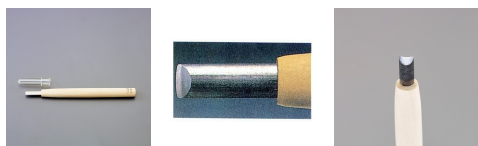

品番：EA588MC-1

品名：1.0mm 彫刻刀(安来鋼/浅丸型)

販売価格	3,670円(税抜) / 4,037円(税込)		
カタログ価格	3,670円(税抜) / 4,037円(税込)		
在庫数	最新在庫: 3 (2026/04/28 06:43現在)		
商品入数	1	販売単位	本
カタログページ	0141ページ		

R刃が丸型より浅いため、丸型に比べ緩やかな浅い溝が彫れます。

仕様

全長	212mm	刃幅	1mm
形状	浅丸型	材質	刃:安来鋼 柄:朴

R刃が丸型より浅いため、丸型に比べ緩やかな浅い溝が彫れます。

株式会社エスコ

大阪府大阪市西区立売堀3丁目8番14号 06-6532-6226(代表)

© 2018 ESCO Co.,Ltd.