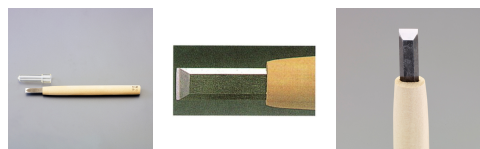

品番：EA588MF-10.5

品名：10.5mm 彫刻刀(安来鋼/平型)

販売価格	2,180円(税抜) / 2,398円(税込)		
カタログ価格	2,180円(税抜) / 2,398円(税込)		
在庫数	最新在庫: 1 (2026/06/11 09:28現在)		
商品入数	1	販売単位	本
カタログページ	0141ページ		

仕様

全長	212mm	刃幅	10.5mm
形状	平型	材質	刃: 安来鋼 柄: 朴

平らな面を出したい時や角に丸みをつける時に便利です。

株式会社エスコ

大阪府大阪市西区立売堀3丁目8番14号 06-6532-6226(代表)

© 2018 ESCO Co.,Ltd.