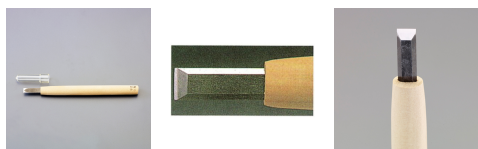

品番：EA588MF-18

品名：18.0mm 彫刻刀(安来鋼/平型)

販売価格	2,110円(税抜) / 2,321円(税込)		
カタログ価格	2,110円(税抜) / 2,321円(税込)		
在庫数	最新在庫: 3 (2025/12/16 08:14現在)		
商品入数	1	販売単位	本
カタログページ	0141ページ		

仕様

全長	212mm	刃幅	18mm
形状	平型	材質	刃: 安来鋼 柄: 朴

平らな面を出したい時や角に丸みをつける時に便利です。

株式会社エスコ

大阪府大阪市西区立売堀3丁目8番14号 06-6532-6226(代表)

© 2018 ESCO Co.,Ltd.