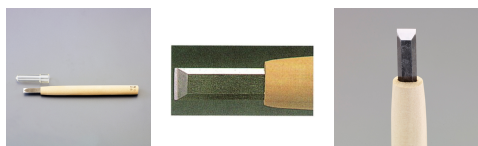

品番：EA588MF-24

品名：24.0mm 彫刻刀(安来鋼/平型)

販売価格	2,760円(税抜) / 3,036円(税込)		
カタログ価格	2,760円(税抜) / 3,036円(税込)		
在庫数	最新在庫: 3 (2024/11/01 09:35現在)		
商品入数	1	販売単位	本
カタログページ	0143ページ		

仕様

全長	212mm	刃幅	24mm
形状	平型	材質	刃: 安来鋼 柄: 朴

平らな面を出したい時や角に丸みをつける時に便利です。

株式会社エスコ

大阪府大阪市西区新町4丁目14番12号 06-6532-6226(代表)

© 2018 ESCO Co.,Ltd.