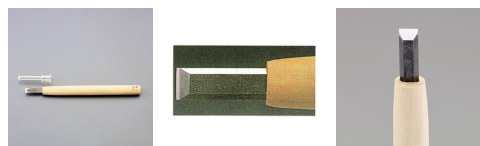

品番：EA588MF-3

品名：3.0mm 彫刻刀(安来鋼/平型)

販売価格	1,560円(税抜) / 1,716円(税込)		
カタログ価格	1,560円(税抜) / 1,716円(税込)		
在庫数	最新在庫: 1 (2024/11/01 08:10現在)		
商品入数	1	販売単位	本
カタログページ	0143ページ		

仕様

全長	212mm	刃幅	3mm
形状	平型	材質	刃: 安来鋼 柄: 朴

平らな面を出したい時や角に丸みをつける時に便利です。

株式会社エスコ

大阪府大阪市西区新町4丁目14番12号 06-6532-6226(代表)

© 2018 ESCO Co.,Ltd.