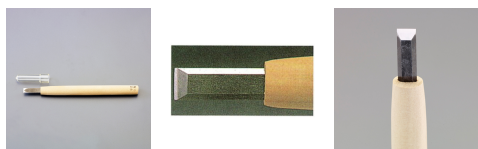

品番 : EA588MF-30

品名 : 30.0mm 彫刻刀(安来鋼/平型)

販売価格	2,940円(税抜) / 3,234円(税込)		
カタログ価格	2,940円(税抜) / 3,234円(税込)		
在庫数	最新在庫: 3 (2025/12/16 08:14現在)		
商品入数	1	販売単位	本
カタログページ	0141ページ		

#### 仕様

全長	212mm	刃幅	30mm
形状	平型	材質	刃: 安来鋼 柄: 朴

平らな面を出したい時や角に丸みをつける時に便利です。