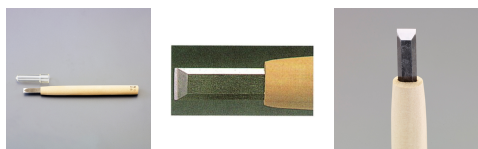

品番：EA588MF-4.5

品名：4.5mm 彫刻刀(安来鋼/平型)

販売価格	1,950円(税抜) / 2,145円(税込)		
カタログ価格	1,950円(税抜) / 2,145円(税込)		
在庫数	最新在庫: 2 (2026/06/11 09:26現在)		
商品入数	1	販売単位	本
カタログページ	0141ページ		

#### 仕様

全長	212mm	刃幅	4.5mm
形状	平型	材質	刃: 安来鋼 柄: 朴

平らな面を出したい時や角に丸みをつける時に便利です。