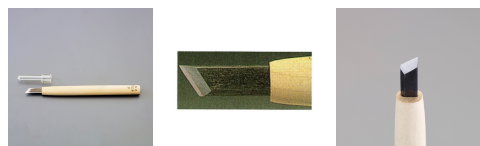

品番：EA588MK-10.5

品名：10.5mm 彫刻刀(安来鋼/キワ型左)

販売価格	2,290円(税抜) / 2,519円(税込)		
カタログ価格	2,290円(税抜) / 2,519円(税込)		
在庫数	最新在庫: 3 (2026/04/28 08:16現在)		
商品入数	1	販売単位	本
カタログページ	0141ページ		

図案の線に沿って切り込むときに便利です。

仕様

全長	212mm	刃幅	10.5mm
形状	キワ型左	材質	刃:安来鋼 柄:朴
左利き用			
図案の線に沿って切り込むときに便利です。			