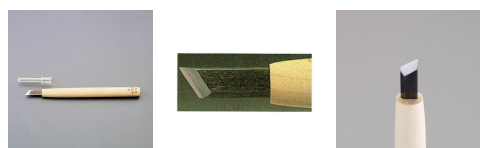

品番：EA588MK-4.5

品名：4.5mm 彫刻刀(安来鋼/キワ型左)

販売価格	2,070円(税抜) / 2,277円(税込)		
カタログ価格	2,070円(税抜) / 2,277円(税込)		
在庫数	最新在庫: 3 (2026/04/28 09:37現在)		
商品入数	1	販売単位	本
カタログページ	0141ページ		

図案の線に沿って切り込むときに便利です。

仕様

全長	212mm	刃幅	4.5mm
形状	キワ型左	材質	刃:安来鋼 柄:朴
左利き用			
図案の線に沿って切り込むときに便利です。			