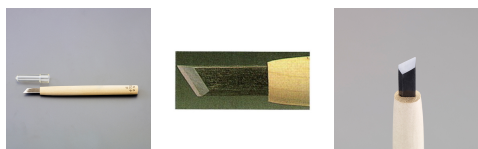

品番：EA588MK-6

品名：6.0mm 彫刻刀(安来鋼/キワ型左)

販売価格	2,070円(税抜) / 2,277円(税込)		
カタログ価格	2,070円(税抜) / 2,277円(税込)		
在庫数	最新在庫: 2 (2026/04/28 08:15現在)		
商品入数	1	販売単位	本
カタログページ	0141ページ		

図案の線に沿って切り込むときに便利です。

#### 仕様

全長	212mm	刃幅	6mm
形状	キワ型左	材質	刃:安来鋼 柄:朴
左利き用			
図案の線に沿って切り込むときに便利です。			