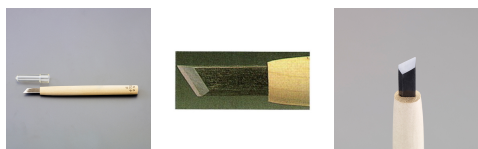

品番：EA588MK-7.5

品名：7.5mm 彫刻刀(安来鋼/キワ型左)

販売価格	2,180円(税抜) / 2,398円(税込)		
カタログ価格	2,180円(税抜) / 2,398円(税込)		
在庫数	最新在庫: 3 (2026/04/28 09:37現在)		
商品入数	1	販売単位	本
カタログページ	0141ページ		

図案の線に沿って切り込むときに便利です。

仕様

全長	212mm	刃幅	7.5mm
形状	キワ型左	材質	刃:安来鋼 柄:朴
左利き用			
図案の線に沿って切り込むときに便利です。			