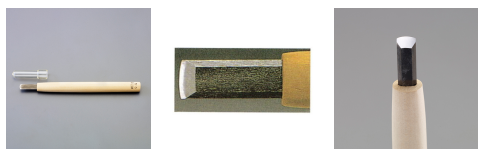

品番：EA588MM-9

品名：9.0mm 彫刻刀(安来鋼/相透型)

販売価格	2,070円(税抜) / 2,277円(税込)		
カタログ価格	2,070円(税抜) / 2,277円(税込)		
在庫数	最新在庫: 3 (2026/04/28 08:14現在)		
商品入数	1	販売単位	本
カタログページ	0142ページ		

平らな面を出したい時や角に丸みをつける時に便利です。

仕様

全長	212mm	刃幅	9mm
形状	相透型	材質	刃:安来鋼 柄:朴
平らな面を出したい時や角に丸みをつける時に便利です。			
刃が入り込みやすくなっています。			