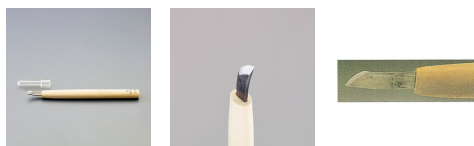

品番：EA588MP-1.5

品名：1.5mm 彫刻刀(安来鋼/ナギ`ナ曲型)

販売価格	1,840円(税抜) / 2,024円(税込)		
カタログ価格	1,840円(税抜) / 2,024円(税込)		
在庫数	最新在庫: 3 (2025/11/24 11:18現在)		
商品入数	1	販売単位	本
カタログページ	0141ページ		

刃が反り返っているため、線を付けやすくなっています。

仕様

全長	212mm	刃幅	1.5mm
形状	ナギ`ナ曲型	材質	刃:安来鋼 柄:朴

刃が反り返っているため、線を付けやすくなっています。

曲型でより深く彫り込めます。

株式会社エスコ

大阪府大阪市西区立売堀3丁目8番14号 06-6532-6226(代表)

© 2018 ESCO Co.,Ltd.