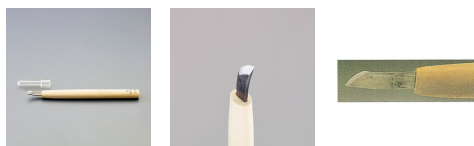

品番：EA588MP-4.5

品名：4.5mm 彫刻刀(安来鋼/ナギ`ナ曲型)

| | | | |
|---------|------------------------------|------|---|
| 販売価格 | 1,650円(税抜) / 1,815円(税込) | | |
| カタログ価格 | 1,650円(税抜) / 1,815円(税込) | | |
| 在庫数 | 最新在庫: 3 (2025/11/24 11:18現在) | | |
| 商品入数 | 1 | 販売単位 | 本 |
| カタログページ | 0141ページ | | |

刃が反り返っているため、線を付けやすくなっています。

仕様

| | | | |
|----------------------------|--------|----|--------------|
| 全長 | 212mm | 刃幅 | 4.5mm |
| 形状 | ナギ`ナ曲型 | 材質 | 刃:安来鋼 柄:朴 |
| 刃が反り返っているため、線を付けやすくなっています。 | | | |
| 曲型でより深く彫り込めます。 | | | |