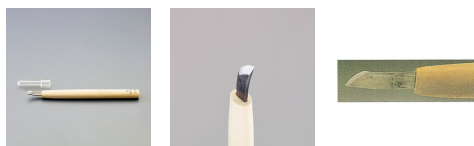

品番：EA588MP-9

品名：9.0mm 彫刻刀(安来鋼/ナギ`ナ曲型)

販売価格	1,750円(税抜) / 1,925円(税込)		
カタログ価格	1,750円(税抜) / 1,925円(税込)		
在庫数	最新在庫: 3 (2025/11/24 11:18現在)		
商品入数	1	販売単位	本
カタログページ	0141ページ		

刃が反り返っているため、線を付けやすくなっています。

仕様

全長	212mm	刃幅	9mm
形状	ナギ`ナ曲型	材質	刃:安来鋼 柄:朴
刃が反り返っているため、線を付けやすくなっています。			
曲型でより深く彫り込めます。			