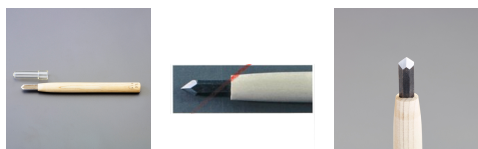

品番：EA588MS-9

品名：9.0mm 彫刻刀(安来鋼/ケン刃)

販売価格	2,290円(税抜) / 2,519円(税込)		
カタログ価格	2,290円(税抜) / 2,519円(税込)		
在庫数	最新在庫: 3 (2026/06/11 09:25現在)		
商品入数	1	販売単位	本
カタログページ	0142ページ		

先端が尖り、両刃になっているため、切出し刀よりも細かい仕上げが可能です。

仕様

全長	212mm	刃幅	9mm
形状	ケン刃	材質	刃:安来鋼 柄:朴

先端が尖り、両刃になっているため、切出し刀よりも細かい仕上げが可能です。

株式会社エスコ

大阪府大阪市西区立売堀3丁目8番14号 06-6532-6226(代表)

© 2018 ESCO Co.,Ltd.