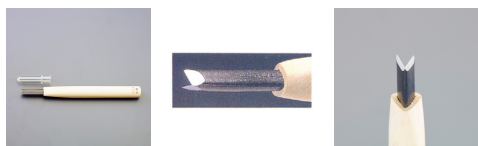

品番：EA588MT-4.5

品名：4.5mm 彫刻刀(安来鋼/三角型)

販売価格	2,640円(税抜) / 2,904円(税込)		
カタログ価格	2,640円(税抜) / 2,904円(税込)		
在庫数	最新在庫: 2 (2026/04/28 09:37現在)		
商品入数	1	販売単位	本
カタログページ	0142ページ		

細く鋭い線彫りに適しています。

仕様

全長	212mm	刃幅	4.5mm
形状	三角型	刃角度	60°
材質	刃: 安来鋼 柄: 朴		