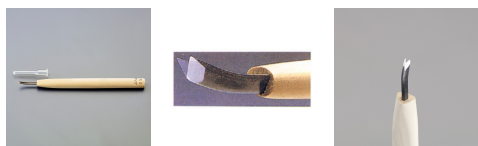

品番：EA588MV-1

品名：1.0mm 彫刻刀(安来鋼/三角曲型)

販売価格	3,810円(税抜) / 4,191円(税込)		
カタログ価格	3,810円(税抜) / 4,191円(税込)		
在庫数	最新在庫: 0 (2026/04/22 20:55現在)		
商品入数	1	販売単位	本
カタログページ	0142ページ		

細く鋭い線彫りに適しています。

仕様

全長	212mm	刃幅	1mm
形状	三角曲型	材質	刃:安来鋼 柄:朴
刃角度	60°		
細く鋭い線彫りに適しています。			
曲型でより深く彫り込めます。			