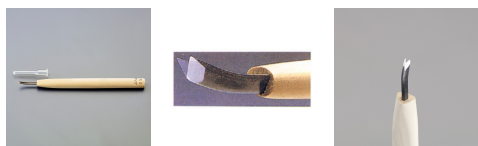

品番：EA588MV-1

品名：1.0mm 彫刻刀(安来鋼/三角曲型)

販売価格	3,810円(税抜) / 4,191円(税込)		
カタログ価格	3,810円(税抜) / 4,191円(税込)		
在庫数	最新在庫: 0 (2026/04/22 22:20現在)		
商品入数	1	販売単位	本
カタログページ	0142ページ		

細く鋭い線彫りに適しています。

仕様

全長	212mm	刃幅	1mm
形状	三角曲型	材質	刃:安来鋼 柄:朴
刃角度	60°		
細く鋭い線彫りに適しています。			
曲型でより深く彫り込めます。			