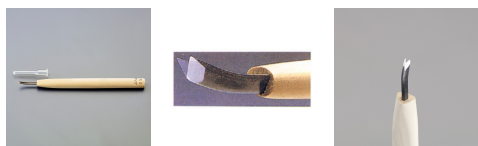

品番：EA588MV-1

品名：1.0mm 彫刻刀(安来鋼/三角曲型)

販売価格	3,810円(税抜) / 4,191円(税込)		
カタログ価格	3,810円(税抜) / 4,191円(税込)		
在庫数	最新在庫: 0 (2026/06/11 09:40現在)		
商品入数	1	販売単位	本
カタログページ	0142ページ		

細く鋭い線彫りに適しています。

仕様

全長	212mm	刃幅	1mm
形状	三角曲型	材質	刃:安来鋼 柄:朴
刃角度	60°		
細く鋭い線彫りに適しています。			
曲型でより深く彫り込めます。			