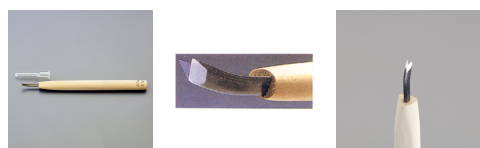

品番：EA588MV-1

品名：1.0mm 彫刻刀(安来鋼/三角曲型)

販売価格	3,810円(税抜) / 4,191円(税込)		
カタログ価格	3,810円(税抜) / 4,191円(税込)		
在庫数	最新在庫: 0 (2026/06/11 08:36現在)		
商品入数	1	販売単位	本
カタログページ	0142ページ		

細く鋭い線彫りに適しています。

#### 仕様

全長	212mm	刃幅	1mm
形状	三角曲型	材質	刃:安来鋼 柄:朴
刃角度	60°		
細く鋭い線彫りに適しています。			
曲型でより深く彫り込めます。			

株式会社エスコ

大阪府大阪市西区立売堀3丁目8番14号 06-6532-6226(代表)

© 2018 ESCO Co.,Ltd.