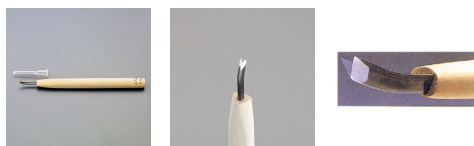

品番：EA588MV-4.5

品名：4.5mm 彫刻刀(安来鋼/三角曲型)

販売価格	2,750円(税抜) / 3,025円(税込)		
カタログ価格	2,750円(税抜) / 3,025円(税込)		
在庫数	最新在庫: 2 (2026/06/11 09:30現在)		
商品入数	1	販売単位	本
カタログページ	0142ページ		

細く鋭い線彫りに適しています。

#### 仕様

全長	212mm	刃幅	4.5mm
形状	三角曲型	材質	刃:安来鋼 柄:朴
刃角度	60°		
曲型でより深く彫り込めます。			
細く鋭い線彫りに適しています。			

株式会社エスコ

大阪府大阪市西区立売堀3丁目8番14号 06-6532-6226(代表)

© 2018 ESCO Co.,Ltd.