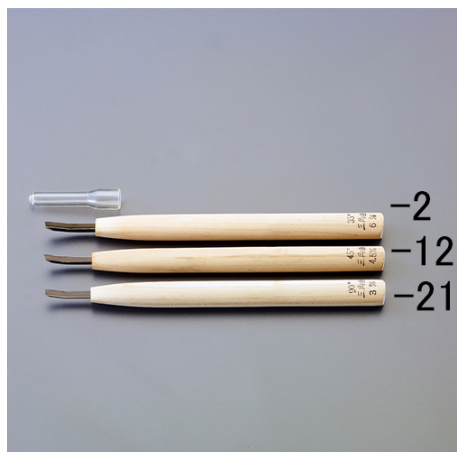

品番：EA588MW-1

品名：4.5mm 彫刻刀(安来鋼/三角型/35°)

販売価格	2,300円(税抜) / 2,530円(税込)		
カタログ価格	2,300円(税抜) / 2,530円(税込)		
在庫数	最新在庫: 3 (2025/11/24 11:18現在)		
商品入数	1	販売単位	本
カタログページ	0141ページ		

細く鋭い線彫りに適しています

#### 仕様

全長	212mm	刃幅	4.5mm
形状	三角型	刃角度	35°
材質	刃: 安来鋼 柄: 朴		

細く鋭い線彫りに適しています。