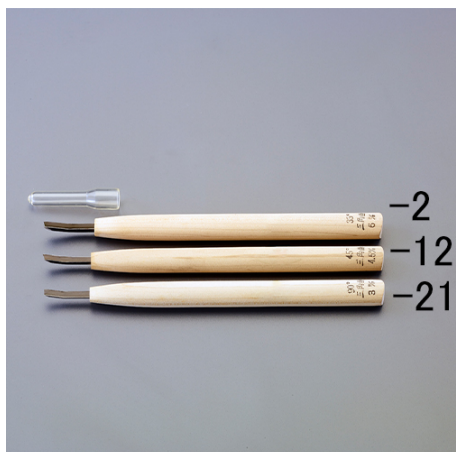

品番 : EA588MW-12

品名 : 4.5mm 彫刻刀(安来鋼/三角型/45°)

販売価格	2,300円(税抜) / 2,530円(税込)		
カタログ価格	2,300円(税抜) / 2,530円(税込)		
在庫数	最新在庫: 1 (2025/11/24 11:18現在)		
商品入数	1	販売単位	本
カタログページ	0141ページ		

細く鋭い線彫りに適しています

仕様

全長	212mm	刃幅	4.5mm
形状	三角型	刃角度	45°
材質	刃: 安来鋼 柄: 朴		