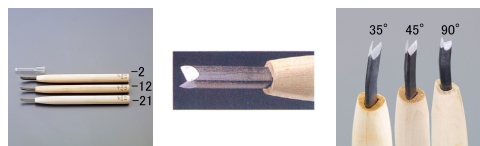

品番 : EA588MW-12

品名 : 4.5mm 彫刻刀(安来鋼/三角型/45°)

販売価格	2,870円(税抜) / 3,157円(税込)		
カタログ価格	2,870円(税抜) / 3,157円(税込)		
在庫数	最新在庫: 1 (2026/04/22 22:10現在)		
商品入数	1	販売単位	本
カタログページ	0142ページ		

細く鋭い線彫りに適しています

仕様

全長	212mm	刃幅	4.5mm
形状	三角型	刃角度	45°
材質	刃: 安来鋼 柄: 朴		