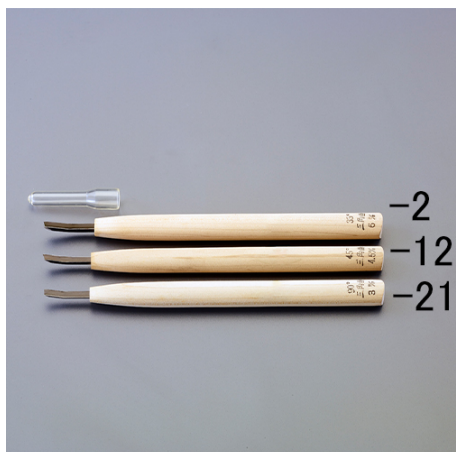

品番 : EA588MW-13

品名 : 6.0mm 彫刻刀(安来鋼/三角型/45°)

販売価格	2,300円(税抜) / 2,530円(税込)		
カタログ価格	2,300円(税抜) / 2,530円(税込)		
在庫数	最新在庫: 3 (2025/11/24 11:18現在)		
商品入数	1	販売単位	本
カタログページ	0141ページ		

細く鋭い線彫りに適しています

仕様

全長	212mm	刃幅	6mm
形状	三角型	刃角度	45°
材質	刃: 安来鋼 柄: 朴		