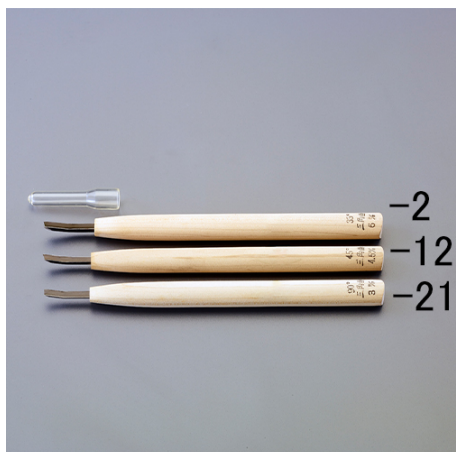

品番 : EA588MW-2

品名 : 6.0mm 彫刻刀(安来鋼/三角型/35°)

販売価格	2,300円(税抜) / 2,530円(税込)		
カタログ価格	2,300円(税抜) / 2,530円(税込)		
在庫数	最新在庫: 3 (2025/11/24 11:18現在)		
商品入数	1	販売単位	本
カタログページ	0141ページ		

細く鋭い線彫りに適しています

仕様

全長	212mm	刃幅	6mm
形状	三角型	刃角度	35°
材質	刃: 安来鋼 柄: 朴		