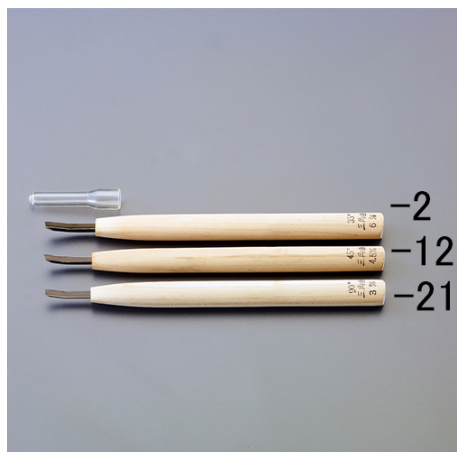

品番 : EA588MW-21

品名 : 3.0mm 彫刻刀(安来鋼/三角型/90°)

販売価格	2,300円(税抜) / 2,530円(税込)		
カタログ価格	2,300円(税抜) / 2,530円(税込)		
在庫数	最新在庫: 2 (2025/11/24 11:18現在)		
商品入数	1	販売単位	本
カタログページ	0141ページ		

細く鋭い線彫りに適しています

#### 仕様

全長	212mm	刃幅	3mm
形状	三角型	刃角度	90°
材質	刃: 安来鋼 柄: 朴		

細く鋭い線彫りに適しています。