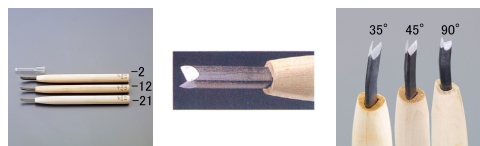

品番：EA588MW-21

品名：3.0mm 彫刻刀(安来鋼/三角型/90°)

販売価格	2,870円(税抜) / 3,157円(税込)		
カタログ価格	2,870円(税抜) / 3,157円(税込)		
在庫数	最新在庫: 2 (2026/04/22 22:10現在)		
商品入数	1	販売単位	本
カタログページ	0142ページ		

細く鋭い線彫りに適しています

仕様

全長	212mm	刃幅	3mm
形状	三角型	刃角度	90°
材質	刃: 安来鋼 柄: 朴		