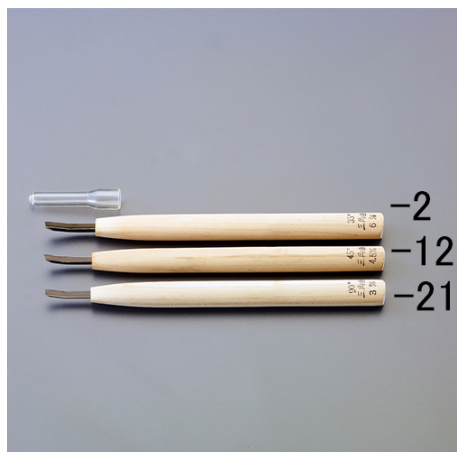

品番 : EA588MW-22

品名 : 4.5mm 彫刻刀(安来鋼/三角型/90°)

販売価格	2,300円(税抜) / 2,530円(税込)		
カタログ価格	2,300円(税抜) / 2,530円(税込)		
在庫数	最新在庫: 2 (2025/11/24 11:18現在)		
商品入数	1	販売単位	本
カタログページ	0141ページ		

細く鋭い線彫りに適しています

仕様

全長	212mm	刃幅	4.5mm
形状	三角型	刃角度	90°
材質	刃: 安来鋼 柄: 朴		