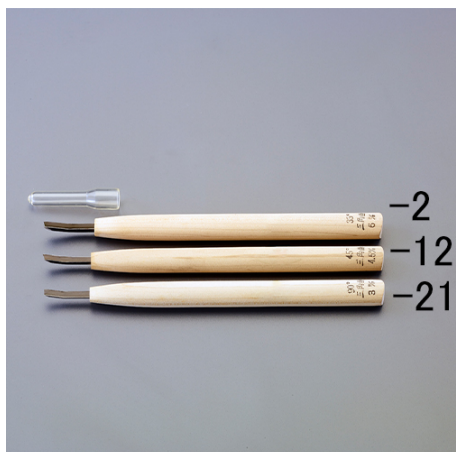

品番：EA588MW-23

品名：6.0mm 彫刻刀(安来鋼/三角型/90°)

販売価格	2,300円(税抜) / 2,530円(税込)		
カタログ価格	2,300円(税抜) / 2,530円(税込)		
在庫数	最新在庫: 3 (2025/11/24 11:18現在)		
商品入数	1	販売単位	本
カタログページ	0141ページ		

細く鋭い線彫りに適しています

仕様

全長	212mm	刃幅	6mm
形状	三角型	刃角度	90°
材質	刃: 安来鋼 柄: 朴		