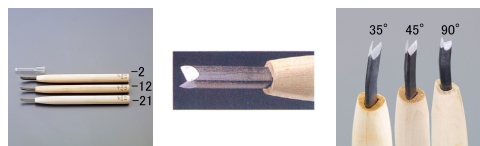

品番：EA588MW-23

品名：6.0mm 彫刻刀(安来鋼/三角型/90°)

販売価格	2,870円(税抜) / 3,157円(税込)		
カタログ価格	2,870円(税抜) / 3,157円(税込)		
在庫数	最新在庫: 3 (2026/06/11 09:29現在)		
商品入数	1	販売単位	本
カタログページ	0142ページ		

細く鋭い線彫りに適しています

仕様

全長	212mm	刃幅	6mm
形状	三角型	刃角度	90°
材質	刃: 安来鋼 柄: 朴		