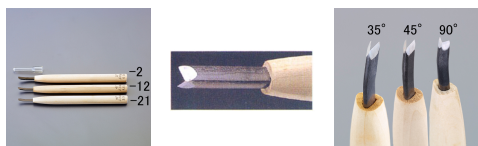

品番 : EA588MW-23

品名 : 6.0mm 彫刻刀(安来鋼/三角型/90°)

販売価格	2,870円(税抜) / 3,157円(税込)		
カタログ価格	2,870円(税抜) / 3,157円(税込)		
在庫数	最新在庫: 3 (2026/04/22 22:10現在)		
商品入数	1	販売単位	本
カタログページ	0142ページ		

細く鋭い線彫りに適しています

仕様

全長	212mm	刃幅	6mm
形状	三角型	刃角度	90°
材質	刃: 安来鋼 柄: 朴		