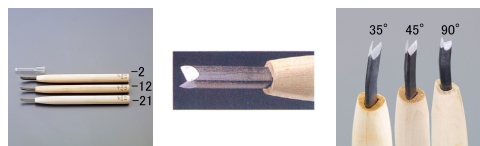

品番：EA588MW-24

品名：7.5mm 彫刻刀(安来鋼/三角型/90°)

販売価格	2,870円(税抜) / 3,157円(税込)		
カタログ価格	2,870円(税抜) / 3,157円(税込)		
在庫数	最新在庫: 2 (2026/04/22 22:10現在)		
商品入数	1	販売単位	本
カタログページ	0142ページ		

細く鋭い線彫りに適しています

仕様

全長	212mm	刃幅	7.5mm
形状	三角型	刃角度	90°
材質	刃: 安来鋼 柄: 朴		