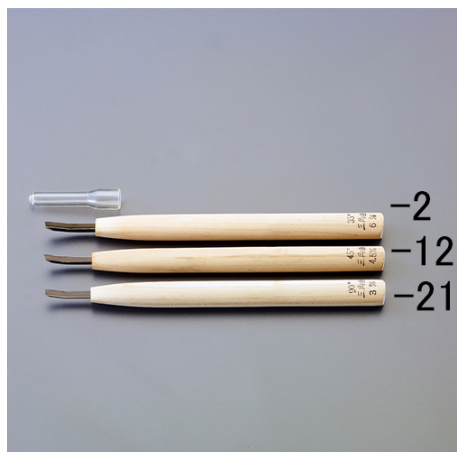

品番 : EA588MW-25

品名 : 9.0mm 彫刻刀(安来鋼/三角型/90°)

| | | | |
|---------|------------------------------|------|---|
| 販売価格 | 2,300円(税抜) / 2,530円(税込) | | |
| カタログ価格 | 2,300円(税抜) / 2,530円(税込) | | |
| 在庫数 | 最新在庫: 3 (2025/11/24 11:18現在) | | |
| 商品入数 | 1 | 販売単位 | 本 |
| カタログページ | 0141ページ | | |

細く鋭い線彫りに適しています

仕様

| | | | |
|----|----------------|-----|-----|
| 全長 | 212mm | 刃幅 | 9mm |
| 形状 | 三角型 | 刃角度 | 90° |
| 材質 | 刃: 安来鋼 柄: 朴 | | |

細く鋭い線彫りに適しています。

株式会社エスコ

大阪府大阪市西区立売堀3丁目8番14号 06-6532-6226(代表)

© 2018 ESCO Co.,Ltd.