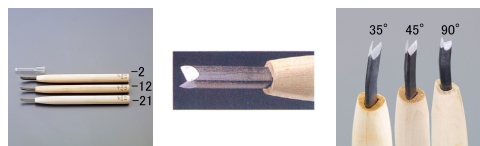

品番 : EA588MW-25

品名 : 9.0mm 彫刻刀(安来鋼/三角型/90°)

販売価格	2,870円(税抜) / 3,157円(税込)		
カタログ価格	2,870円(税抜) / 3,157円(税込)		
在庫数	最新在庫: 3 (2026/04/22 22:10現在)		
商品入数	1	販売単位	本
カタログページ	0142ページ		

細く鋭い線彫りに適しています

仕様

全長	212mm	刃幅	9mm
形状	三角型	刃角度	90°
材質	刃: 安来鋼 柄: 朴		