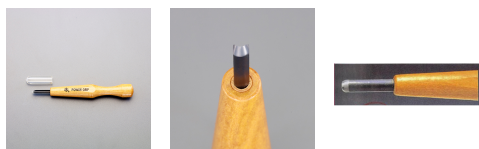

品番：EA588NA-1.5

品名：1.5mm 彫刻刀(丸型/パワーグリップ°)

販売価格	680円(税抜) / 748円(税込)		
カタログ価格	680円(税抜) / 748円(税込)		
在庫数	最新在庫: 7 (2025/05/04 18:52現在)		
商品入数	1	販売単位	本
カタログページ	0142ページ		

ハンドル部にくびれがあるので握り易く、力をかけるのに最適です。

仕様

全長	140mm	刃幅	1.5mm
形状	丸型	材質	刃: 鋼・軟鉄の二層構造 柄: サクラ

ハンドル部にくびれがあるので握り易く、力をかけるのに最適です。

株式会社エスコ

大阪府大阪市西区新町4丁目14番12号 06-6532-6226(代表)

© 2018 ESCO Co.,Ltd.