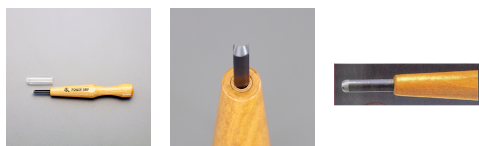

品番：EA588NA-6

品名：6.0mm 彫刻刀(丸型/パワーグリップ°)

販売価格	680円(税抜) / 748円(税込)		
カタログ価格	680円(税抜) / 748円(税込)		
在庫数	最新在庫: 16 (2025/12/17 05:13現在)		
商品入数	1	販売単位	本
カタログページ	0142ページ		

ハンドル部にくびれがあるので握り易く、力をかけるのに最適です。

仕様

全長	140mm	刃幅	6mm
形状	丸型	材質	刃:鋼・軟鉄の二層構造 柄:サクラ

ハンドル部にくびれがあるので握り易く、力をかけるのに最適です。

株式会社エスコ

大阪府大阪市西区立売堀3丁目8番14号 06-6532-6226(代表)

© 2018 ESCO Co.,Ltd.