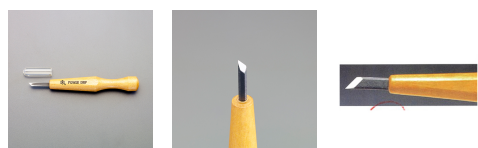

品番：EA588NB-4.5

品名：4.5mm 彫刻刀(キワ型/パワーグリップ°)

販売価格	780円(税抜) / 858円(税込)		
カタログ価格	780円(税抜) / 858円(税込)		
在庫数	最新在庫: 0 (2026/07/04 20:56現在)		
商品入数	1	販売単位	本
カタログページ	0141ページ		

ハンドル部にくびれがあるので握り易く、力をかけるのに最適です。

仕様

全長	140mm	刃幅	4.5mm
形状	キワ型	材質	刃: 鋼・軟鉄の二層構造 柄: サクラ

ハンドル部にくびれがあるので握り易く、力をかけるのに最適です。

株式会社エスコ

大阪府大阪市西区立売堀3丁目8番14号 06-6532-6226(代表)

© 2018 ESCO Co.,Ltd.