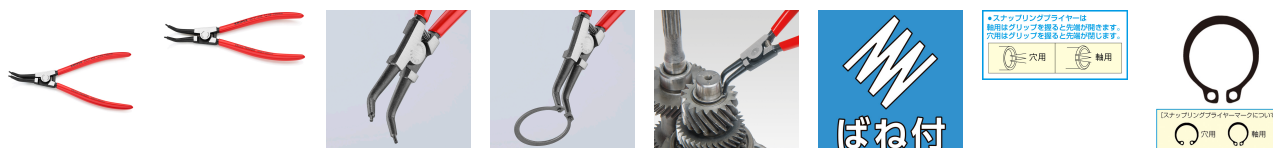

品番：EA590BA-14

品名：40-100mm 軸用スナップリングプライヤー/45°

販売価格	4,610円(税抜) / 5,071円(税込)		
カタログ価格	4,610円(税抜) / 5,071円(税込)		
在庫数	最新在庫: 2 (2026/07/04 20:45現在)		
商品入数	1	販売単位	丁
カタログページ	0328ページ		

安定した先端部で滑りません

#### 仕様

メーカー	KNIPEX(クニペックス)	型番	46 31 A32
先端角度	45°	リング径	40~100mm
全長	210mm	先端径	φ 2.3mm
重量	213g	ハンドル	プラスチックコート
仕上げ	研磨		

精密ですべらない口先

ドイツ鋼特有のねばりがあり、先が長持ちします。

バネ付き

軸用