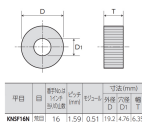

品番 : EA591RE-22A

品名 : #16/P 1.59mm ローレット(平目)

販売価格	2,190円(税抜) / 2,409円(税込)		
カタログ価格	2,190円(税抜) / 2,409円(税込)		
在庫数	最新在庫: 1 (2026/05/03 02:01現在)		
商品入数	1	販売単位	個
カタログページ	0915ページ		

仕様

メーカー	スーパーツール	型番	KNSF16N
仕様	平目	目	荒目
番手	No.16	円周の山数	16
ピッチ	1.59mm	モジュール	0.51
サイズ	外径19.2mm×厚み6.35mm×穴径4.76mm	材質	SKS31
入数	1個		
転造ローレットホルダー平目用の駒			
じん性と耐久性に優れています。			