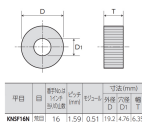

品番 : EA591RE-22A

品名 : #16/P 1.59mm ローレット(平目)

販売価格	2,190円(税抜) / 2,409円(税込)		
カタログ価格	2,190円(税抜) / 2,409円(税込)		
在庫数	最新在庫: 1 (2026/07/04 21:04現在)		
商品入数	1	販売単位	個
カタログページ	0915ページ		

#### 仕様

メーカー	スーパーツール	型番	KNSF16N
仕様	平目	目	荒目
番手	No.16	円周の山数	16
ピッチ	1.59mm	モジュール	0.51
サイズ	外径19.2mm×厚み6.35mm×穴径4.76mm	材質	SKS31
入数	1個		
転造ローレットホルダー平目用の駒			
じん性と耐久性に優れています。			